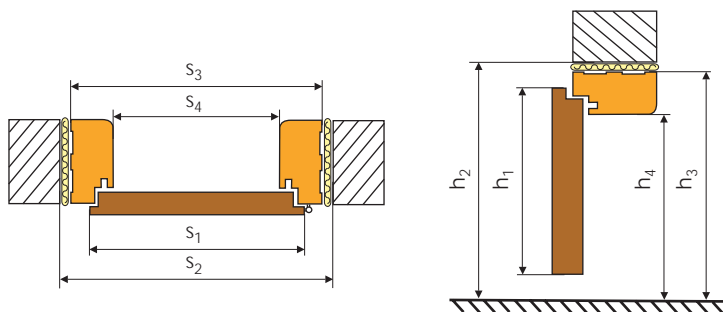

WYMIARY OŚCIEŻNICY BLOKOWEJ OB3, OB6 I SKRZYDŁA (mm)																
skrzydło	ościeżnica pojedyncza								ościeżnica do drzwi dwuskrzydłowych							
	„60”	„70”	„80”	„90”	„100”	„110”	„120”	„130”	„140”	„150”	„160”	„170”	„180”	„190”	„200”	
s1 szerokość skrzydła	644	744	844	944	1044	1144	1264	1364	1464	1564	1664	1764	1864	1964	2064	
s2 szerokość otworu w murze	718	818	918	1018	1118	1218	1338	1438	1538	1638	1738	1838	1938	2038	2138	
s3 szerokość zewnętrzna ościeżnicy	688	788	888	988	1088	1188	1308	1408	1508	1608	1708	1808	1908	2008	2108	
s4 szerokość w świetle ościeżnicy	600	700	800	900	1000	1100	1220	1320	1420	1520	1620	1720	1820	1920	2020	
h1 wysokość skrzydła	2040	2040	2040	2040	2040	2040	2040	2040	2040	2040	2040	2040	2040	2040	2040	
h2 wysokość otworu w murze	2084	2084	2084	2084	2084	2084	2084	2084	2084	2084	2084	2084	2084	2084	2084	
h3 wysokość zewnętrzna ościeżnicy	2069	2069	2069	2069	2069	2069	2069	2069	2069	2069	2069	2069	2069	2069	2069	
h4 wysokość w świetle ościeżnicy	2025	2025	2025	2025	2025	2025	2025	2025	2025	2025	2025	2025	2025	2025	2025	

CENNIK OŚCIEŻNIC BLOKOWYCH									
OŚCIEŻNICA BLOKOWA	okleina ENDURO*		okleina ryflowana**		fornir naturalny		fornir modyfikowany		
	netto	brutto	netto	brutto	netto	brutto	netto	brutto	
ościeżnica OB4 - 60 x 44 mm	109,00	134,07	123,00	151,29	237,00	291,51	285,00	350,55	
ościeżnica OB3 - prosta	109,00	134,07	123,00	151,29	237,00	291,51	285,00	350,55	
ościeżnica OB6 - owalna	120,00	147,60	138,00	169,74	248,00	305,04	--	--	
listwa opaskowa płaska LO1 - kpl*	30,00	36,90	30,00	36,90	63,00	77,49	69,00	84,87	
listwa opaskowa płaska LO2 - kpl*	37,00	45,51	37,00	45,51	76,00	93,48	76,00	93,48	
ćwierćwałek LC1 - kpl	20,00	24,60	20,00	24,60	37,00	45,51	40,00	49,20	

* komplet na jedną stronę drzwi

** dąb verade, dąb złoty, orzech melunga, jesion szarozłoty

DOPŁATY DO OŚCIEŻNIC REGULOWANEJ I BLOKOWEJ			
ościeżnice z naświetlami do 5 mb obwodu (bez przeszklenia)	plus 90 %	obudowa muru (ościeżnica ślepa)	cena ościeżnicy regulowanej
ościeżnice do drzwi dwuskrzydłowych	plus 50 %	dodatkowy zawias (w ościeżnicy „60”-„80”)	plus 16,00 netto / szt.
ościeżnica regulowana z opaską owalną	plus 10 %	ościeżnica z odbojnicą do systemu przesuwanego ściennego pojedynczego (wyłącznie z opaską płaską ORS3)	plus 15 %
wymiary nietypowe	od 30 %