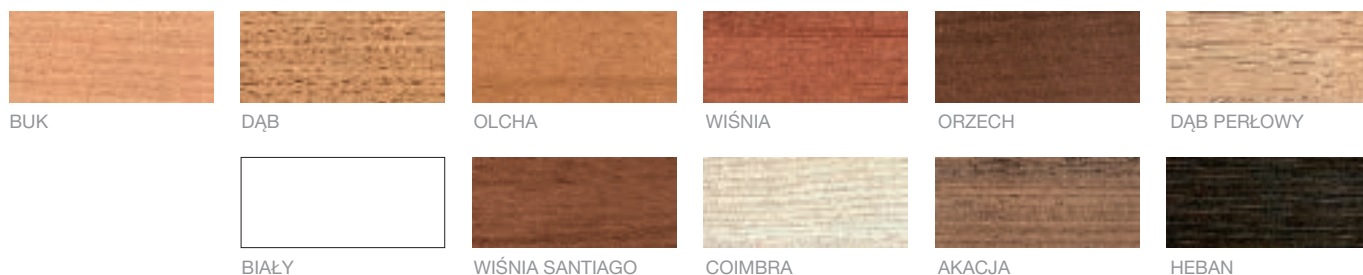

DEKORY:

Okleina dekoracyjna ENDURO jednokierunkowa