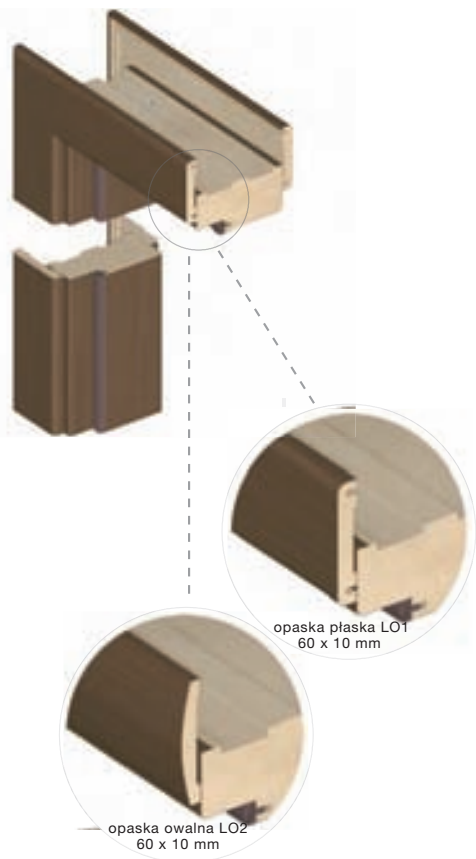

• OŚCIEŻNICA BLOKOWA

CHARAKTERYSTYKA:

Jest to ościeżnica typu blokowego, której tradycyjna prosta konstrukcja dostosowana została do najbardziej typowej grubości muru. Dzięki dużemu wyborowi listew wykończeniowych, estetycznemu wykonaniu oraz szerokiej gamie oklein naturalnych i sztucznych stanowi ona nowoczesny element wyposażenia każdego wnętrza.

WYMIARY:

Przekrój ramiaka: 90 x 44 mm. Ościeżnice produkowane są do skrzydeł przylgowych w następujących rozmiarach:

- do skrzydeł pojedynczych szerokość „60” – „110”,
- do drzwi dwuskrzydłowych szerokość „120” – „200”.

KONSTRUKCJA:

Płyta MDF okleinowana jest jednym z następujących materiałów:

- okleiną naturalną (fornirem) o grubości 0,3 mm,
- okleiną dekoracyjną (80-120 g/m²).

Aprobata techniczna ITB AT-15-6597/2009