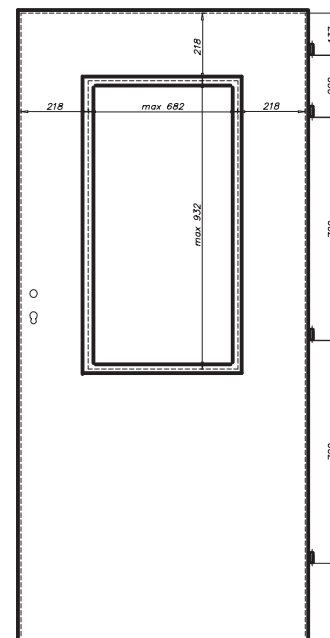

GUARDIA EI30

DOSTĘPNE DEKORY

Okleina ENDURO:

buk, dąb, olcha, wiśnia, orzech, kasztan oraz wiąz, teak, dąb perłowy, wiśnia Santiago.

OPCJE DOSTĘPNE ZA DOPŁATĄ	jednoskrzydłowe		dwuskrzydłowe	
	netto	brutto	netto	brutto
samozamykacz	210,00 / szt.	258,30	210,00 / szt.	258,30
wizjer	53,00 / szt.	65,19	53,00 / szt.	65,19
dymoszczelność	263,00 / szt.	323,49	-	-
listwa opaskowa LO1	30,00*	36,90	46,00*	56,58
ćwierćwałek LC1	20,00*	24,60	30,00*	36,90
kątownik	86,00*	105,78	129,00*	158,67
poszerzenie 100 mm	95,00	116,85	142,00	174,66
poszerzenie 200 mm	137,00	168,51	205,00	252,15
poszerzenie 300 mm	179,00	220,17	268,00	329,64
Zestaw montażowy do ścianek G-K	22,00	27,06	22,00	27,06
Zestaw montażowy do ścian masywnych	17,00	20,91	17,00	20,91

* zestaw na jedną stronę.

ceny podano w PLN

	WYMIARY DRZWI TECHNICZNYCH GUARDIA													
	drzwi jednoskrzydłowe					drzwi dwuskrzydłowe								
skrzydło	„70”	„80”	„90”	„100”	„110”	„120”	„130”	„140”	„150”	„160”	„170”	„180”	„190”	„200”
szerokość skrzydła	744	844	944	1044	1144	1279	1379	1479	1579	1679	1779	1879	1979	2079
szerokość otworu w murze	852	952	1052	1152	1252	1387	1487	1587	1687	1787	1887	1987	2087	2187
szerokość zewnętrzna ościeżnicy	822	922	1022	1122	1222	1357	1457	1557	1657	1757	1857	1957	2057	2157
szerokość w świetle ościeżnicy	702	802	902	1002	1102	1237	1337	1437	1537	1637	1737	1837	1937	2037
wysokość skrzydła	2040	2040	2040	2040	2040	2040	2040	2040	2040	2040	2040	2040	2040	2040
wysokość otworu w murze	2100	2100	2100	2100	2100	2100	2100	2100	2100	2100	2100	2100	2100	2100
wysokość zewnętrzna ościeżnicy	2085	2085	2085	2085	2085	2085	2085	2085	2085	2085	2085	2085	2085	2085
wysokość w świetle ościeżnicy	2025	2025	2025	2025	2025	2025	2025	2025	2025	2025	2025	2025	2025	2025

ZASTOSOWANIE:

Drzwi GUARDIA EI30 przeznaczone są do hoteli, obiektów gastronomicznych, banków, biur i innych budynków użyteczności publicznej, a także do budynków mieszkalnych, w których wymagane jest zachowanie odporności ogniowej.

Drzwi GUARDIA posiadają aprobatę techniczną AT-15-8020/2009 oraz certyfikat ITB - 2017/W.

W celu spełnienia warunków aprobaty technicznej do drzwi o odporności ogniowej EI30 należy zastosować samozamykacz.

Drzwi sprzedawane są wyłącznie w komplecie z ościeżnicą.

CENNIK DRZWI GUARDIA EI30	jednoskrzydłowe				dwuskrzydłowe			
	szerokość							
	60-90		100-110 *		120-180		190-220 *	
	netto	brutto	netto	brutto	netto	brutto	netto	brutto
pełne, z ościeżnicą stałą MDF 100 x 60	1460,00	1795,80	1670,00	2054,10	2930,00	3603,90	3350,00	4120,50
szklone, z ościeżnicą stałą MDF 100 x 60	2510,00	3087,30	3140,00	3862,20	5030,00	6186,90	6290,00	7736,70

*niedostępne w dekorach wiąz i teak.