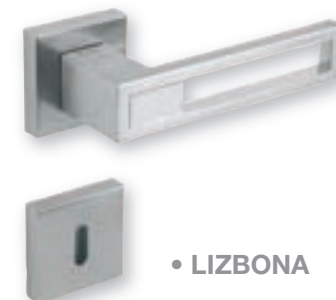

• INVADO-QR

nowość

• QUBIK

QUBIK		rodzaj zamka			
Kolor		klucz, wkładka		wc	
		netto	brutto	netto	brutto
M9 - nikiel		83,00	102,09	94,00	115,62

LIZBONA		rodzaj zamka			
Kolor		klucz, wkładka		wc	
		netto	brutto	netto	brutto
M4 chrom satynowany		240,00	295,20	272,00	334,56
M3 brąz grafiatto		240,00	295,20	272,00	334,56
M9 - nikiel		240,00	295,20	272,00	334,56