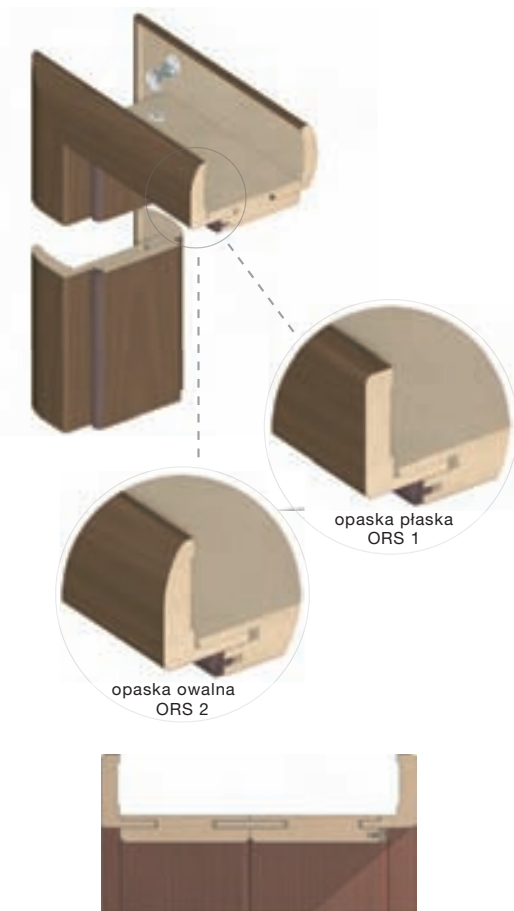

Ościeznica dla grubości muru od 340 mm składa się z co najmniej dwóch elementów.

• OŚCIEŻNICA REGULOWANA

CHARAKTERYSTYKA:

Jest to ościeznica typu skrzynkowego, której zaletą jest możliwość zabudowy muru każdej grubości oraz dodatkowa regulacja. Dzięki nowoczesnej konstrukcji, estetycznemu wykonaniu oraz szerokiej gamie oklein naturalnych i sztucznych stanowi ona nowoczesny element każdego wnętrza.

WYMIARY:

Ościeznica regulowana wykonana jest w rozmiarach na grubość muru w przedziałach co 20 mm. Minimalna grubość muru wynosi 75 mm. Ościeznica do grubości muru większej niż 320 mm składa się z co najmniej dwóch

połączonych ze sobą elementów.

Ościeznice produkowane są do skrzydeł przylgowych w następujących rozmiarach:

- do skrzydeł pojedynczych szerokość „60” – „110”,
- do drzwi dwuskrzydłowych szerokość „120” – „200”.

KONSTRUKCJA:

Płyta MDF okleinowana jest jednym z następujących materiałów:

- okleiną naturalną (fornirem) o grubości 0,3 mm,
- okleiną dekoracyjną (80-120 g/m²).

Aprobata techniczna ITB AT-15-5393/2008