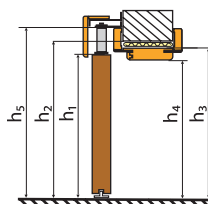

WYMIARY SKRZYDŁA I OBUDOWY MURU DO SYSTEMU NAŚCIENNEGO (mm)

skrzydło	ościeżnica do drzwi pojedynczych				ościeżnica do drzwi podwójnych			
	„60”	„70”	„80”	„90”	„120”	„140”	„160”	„180”
s ₁ szerokość skrzydła	618	718	818	918	618+618	718+718	818+818	918+918
s ₂ szerokość otworu w murze ¹	640	740	840	940	1258	1458	1658	1858
s ₃ szerokość zewnętrzna ościeżnicy	610	710	810	910	1228	1428	1628	1828
s ₄ szerokość w świetle ościeżnicy	566	666	766	866	1184	1384	1584	1784
s ₅ szerokość krycia ościeżnicy	710	810	910	1010	1328	1528	1728	1928
h ₁ wysokość skrzydła	2027	2027	2027	2027	2027	2027	2027	2027
h ₂ wysokość otworu w murze	2054	2054	2054	2054	2054	2054	2054	2054
h ₃ wysokość zewnętrzna ościeżnicy	2039	2039	2039	2039	2039	2039	2039	2039
h ₄ wysokość w świetle ościeżnicy ¹	2017	2017	2017	2017	2017	2017	2017	2017
h ₅ wysokość krycia ościeżnicy	2089	2089	2089	2089	2089	2089	2089	2089