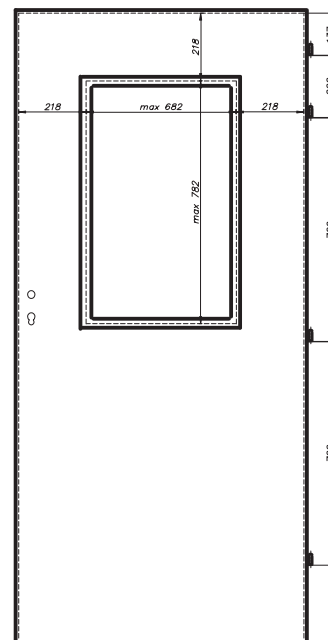

GUARDIA EI60

Wskaźnik izolacyjności akustycznej dla modelu:

z progiem stałym $R_w = 34 \text{ dB}^*$

z uszczelką opadającą $R_w = 33 \text{ dB}^*$.

Odporność ogniowa EI60 (60 min).

*klasa izolacyjności akustycznej 32 dB

WYPOSAŻENIE STANDARDOWE:

- płyta wiórowa, ognioodporna, obłożona obustronnie płytą z korka i HDF,
- okleina dekoracyjna ENDURO,
- zamek na wkładkę patentową,
- uszczelki pęczniące,
- ościeżnica prosta MDF o wymiarach 100 x 60 mm,
- uszczelka opadająca,
- 4 zawiasy z regulacją,
- w drzwiach szklonych szyba ognioodporna.

DOSTĘPNE DEKORY

Okleina ENDURO:

buk, dąb, olcha, wiśnia, orzech, kasztan oraz wiąz, teak, dąb perłowy, wiśnia Santiago.

OPCJE DOSTĘPNE ZA DOPŁATĄ	jednoskrzydłowe		dwuskrzydłowe	
	netto	brutto	netto	brutto
samozamykacz	210,00 / szt.	258,30	210,00 / szt.	258,30
wizjer	53,00 / szt.	65,19	53,00 / szt.	65,19
dymoszczelność	263,00 / szt.	323,49	-	-
listwa opaskowa LO1	30,00*	36,90	46,00*	56,58
ćwierćwałek LC1	20,00*	24,60	30,00*	36,90
kątownik	86,00*	105,78	129,00*	158,67
poszerzenie 100 mm	95,00	116,85	142,00	174,66
poszerzenie 200 mm	137,00	168,51	205,00	252,15
poszerzenie 300 mm	179,00	220,17	268,00	329,64
Zestaw montażowy do ścianek G-K	22,00	27,06	22,00	27,06
Zestaw montażowy do ścian masywnych	17,00	20,91	17,00	20,91

* zestaw na jedną stronę.

ceny podano w PLN

WYMIARY DRZWI TECHNICZNYCH GUARDIA														
	drzwi jednoskrzydłowe					drzwi dwuskrzydłowe								
	„70”	„80”	„90”	„100”	„110”	„120”	„130”	„140”	„150”	„160”	„170”	„180”	„190”	„200”
skrzydło	744	844	944	1044	1144	1279	1379	1479	1579	1679	1779	1879	1979	2079
szerokość skrzydła	744	844	944	1044	1144	1279	1379	1479	1579	1679	1779	1879	1979	2079
szerokość otworu w murze	852	952	1052	1152	1252	1387	1487	1587	1687	1787	1887	1987	2087	2187
szerokość zewnętrzna ościeżnicy	822	922	1022	1122	1222	1357	1457	1557	1657	1757	1857	1957	2057	2157
szerokość w świetle ościeżnicy	702	802	902	1002	1102	1237	1337	1437	1537	1637	1737	1837	1937	2037
wysokość skrzydła	2040	2040	2040	2040	2040	2040	2040	2040	2040	2040	2040	2040	2040	2040
wysokość otworu w murze	2100	2100	2100	2100	2100	2100	2100	2100	2100	2100	2100	2100	2100	2100
wysokość zewnętrzna ościeżnicy	2085	2085	2085	2085	2085	2085	2085	2085	2085	2085	2085	2085	2085	2085
wysokość w świetle ościeżnicy	2025	2025	2025	2025	2025	2025	2025	2025	2025	2025	2025	2025	2025	2025

ZASTOSOWANIE:

Drzwi GUARDIA EI60 przeznaczone są do hoteli, obiektów gastronomicznych, banków, biur i innych budynków użyteczności publicznej, a także do budynków mieszkalnych, w których wymagane jest zachowanie odporności ogniowej.

Drzwi GUARDIA posiadają aprobatę techniczną AT-15-8020/2009 oraz certyfikat ITB - 2017/W.

W celu spełnienia warunków aprobaty technicznej do drzwi o odporności ogniowej EI60 należy zastosować samozamykacz.

Drzwi sprzedawane są wyłącznie w komplecie z ościeżnicą.

CENNIK DRZWI GUARDIA EI60	jednoskrzydłowe				dwuskrzydłowe			
	szerokość							
	70-100		100-110 *		120-180		190-220 *	
	netto	brutto	netto	brutto	netto	brutto	netto	brutto
pełne, z ościeżnicą stałą MDF 100 x 60	1775,00	2183,25	1985,00	2441,55	3560,00	4378,80	4120,00	5067,60
szklone, z ościeżnicą stałą MDF 100 x 60	3875,00	4766,25	4715,00	5799,45	5660,00	6961,80	6920,00	8511,60

*nie dostępne w dekorach wiąz i teak.