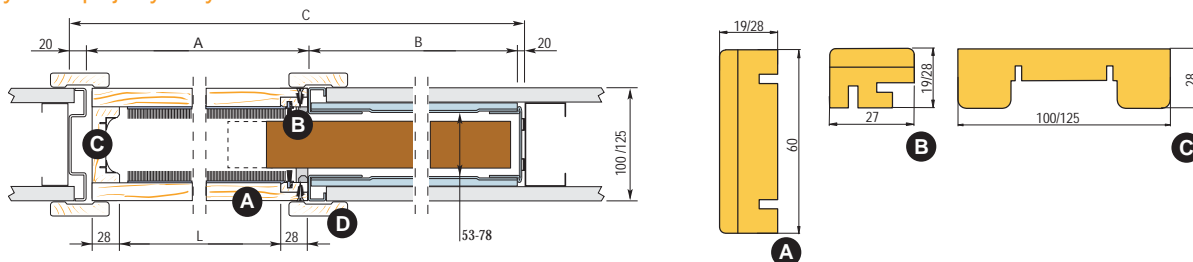

SCHEMAT UMIEJSCOWIENIA ELEMENTÓW OŚCIEŻNICY DO DRZWI PRZESUWNYCH*

• system pojedynczy

• system podwójny