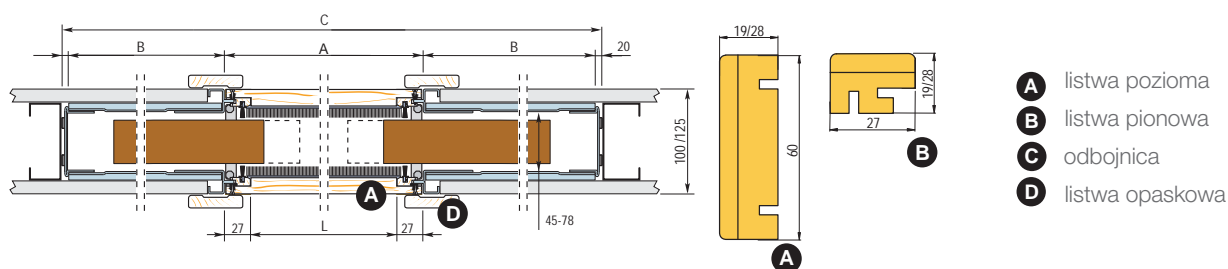

WYMIARY KASETY POJEDYNCZEJ				WYMIARY SKRZYDŁA		
światło przejścia L x H	wymiary zewnętrzne C x H1	A	B	grubość ściany	szerokość	wysokość
600 x 1990	1305 x 2105	650	615	100-125	618	2027
700 x 1990	1505 x 2105	750	715	100-125	718	2027
800 x 1990	1705 x 2105	850	815	100-125	818	2027
900 x 1990	1905 x 2105	950	915	100-125	918	2027
1000 x 1990	2105 x 2105	1050	1015	100-125	1018	2027
WYMIARY KASETY PODWÓJNEJ				WYMIARY SKRZYDŁA		
1180 x 1990	2520 x 2105	1250	615	100-125	618	2027
1380 x 1990	2920 x 2105	1450	715	100-125	718	2027
1580 x 1990	3320 x 2105	1650	815	100-125	818	2027
1780 x 1990	3720 x 2105	1850	915	100-125	918	2027
1980 x 1990	4120 x 2105	2050	1015	100-125	1018	2027

H - wysokość w świetle, H1- wysokość kasety
* do ściany kartonowo-gipsowej