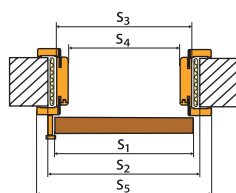

WYMIARY SKRZYDŁA I OBUDOWY MURU DO SYSTEMU NAŚCIENNEGO (mm)

skrzydło	ościeżnica do drzwi pojedynczych				ościeżnica do drzwi podwójnych			
	„60”	„70”	„80”	„90”	„120”	„140”	„160”	„180”
s ₁ szerokość skrzydła	618	718	818	918	618+618	718+718	818+818	918+918
s ₂ szerokość otworu w murze ¹	640	740	840	940	1258	1458	1658	1858
s ₃ szerokość zewnętrzna ościeżnicy	610	710	810	910	1228	1428	1628	1828
s ₄ szerokość w świetle ościeżnicy	566	666	766	866	1184	1384	1584	1784
s ₅ szerokość krycia ościeżnicy	710	810	910	1010	1328	1528	1728	1928
h ₁ wysokość skrzydła	2027	2027	2027	2027	2027	2027	2027	2027
h ₂ wysokość otworu w murze	2054	2054	2054	2054	2054	2054	2054	2054
h ₃ wysokość zewnętrzna ościeżnicy	2039	2039	2039	2039	2039	2039	2039	2039
h ₄ wysokość w świetle ościeżnicy ¹	2017	2017	2017	2017	2017	2017	2017	2017
h ₅ wysokość krycia ościeżnicy	2089	2089	2089	2089	2089	2089	2089	2089